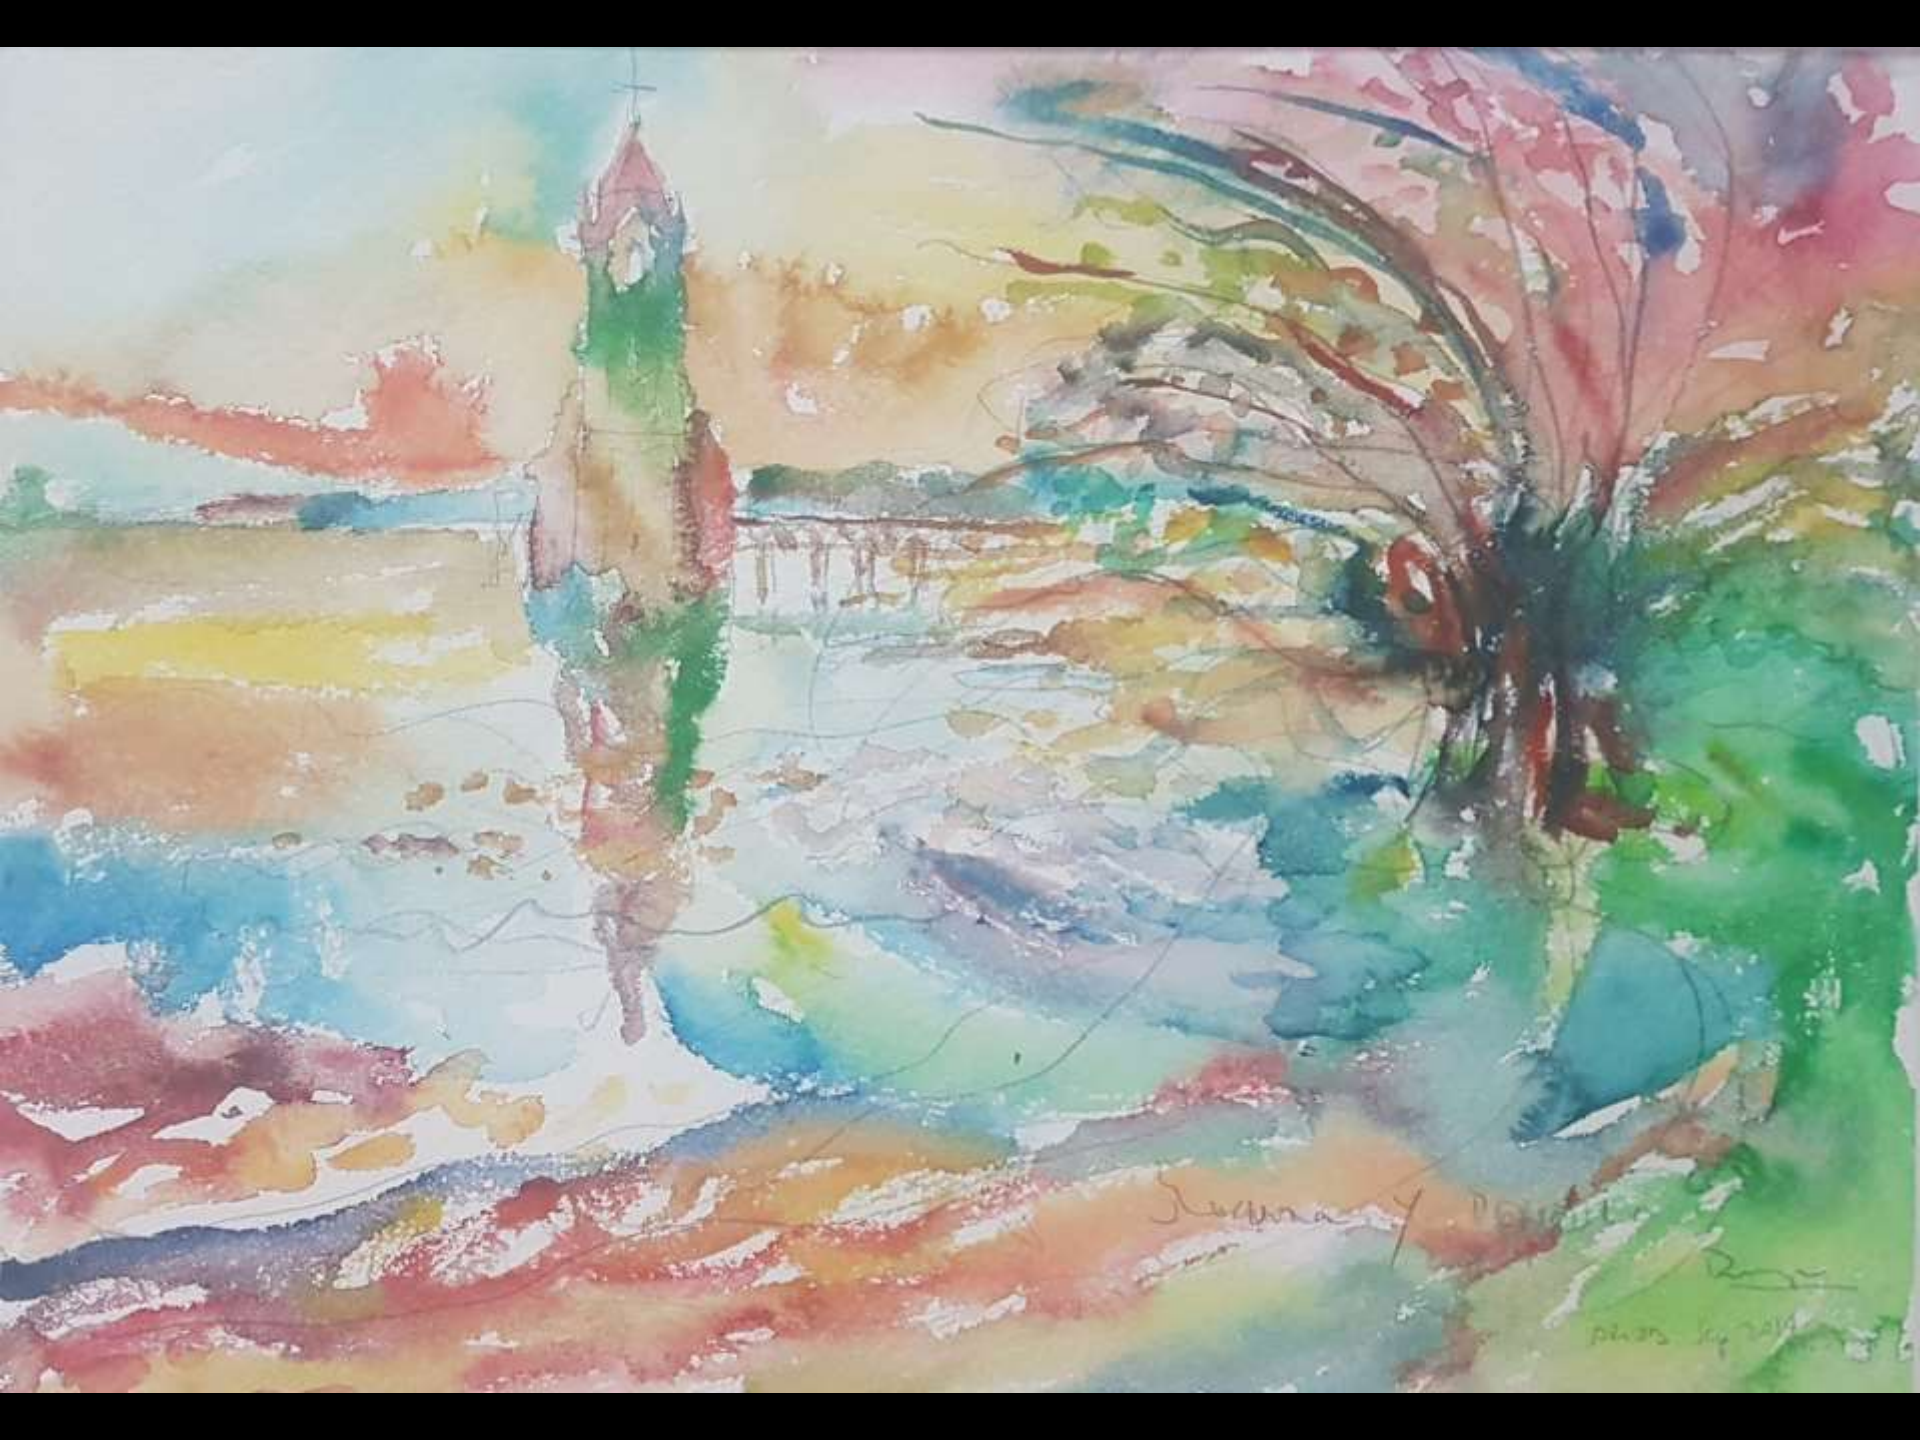

“El viaje perpetuo”

Apuntes del natural a la acuarela

Domingo de la Lastra Valdor

Fundación Bruno Alonso, noviembre 2019

ASTORIA 1914

Wm. H. ...
1914

Daisy 2005

TEMPLEDA Casa de la Reina Grande

El anellato
dell'Ussò

MASONAUDIÀ
50 M' x 20 m

el bosque doble de la arena

Rivera 2014
Cabo San Lucas
Baja California Sur

Lucy & David
Rice
Photo by [unclear]

La BELLE France - Tour
Le souvenir

SERENADE

August 2010