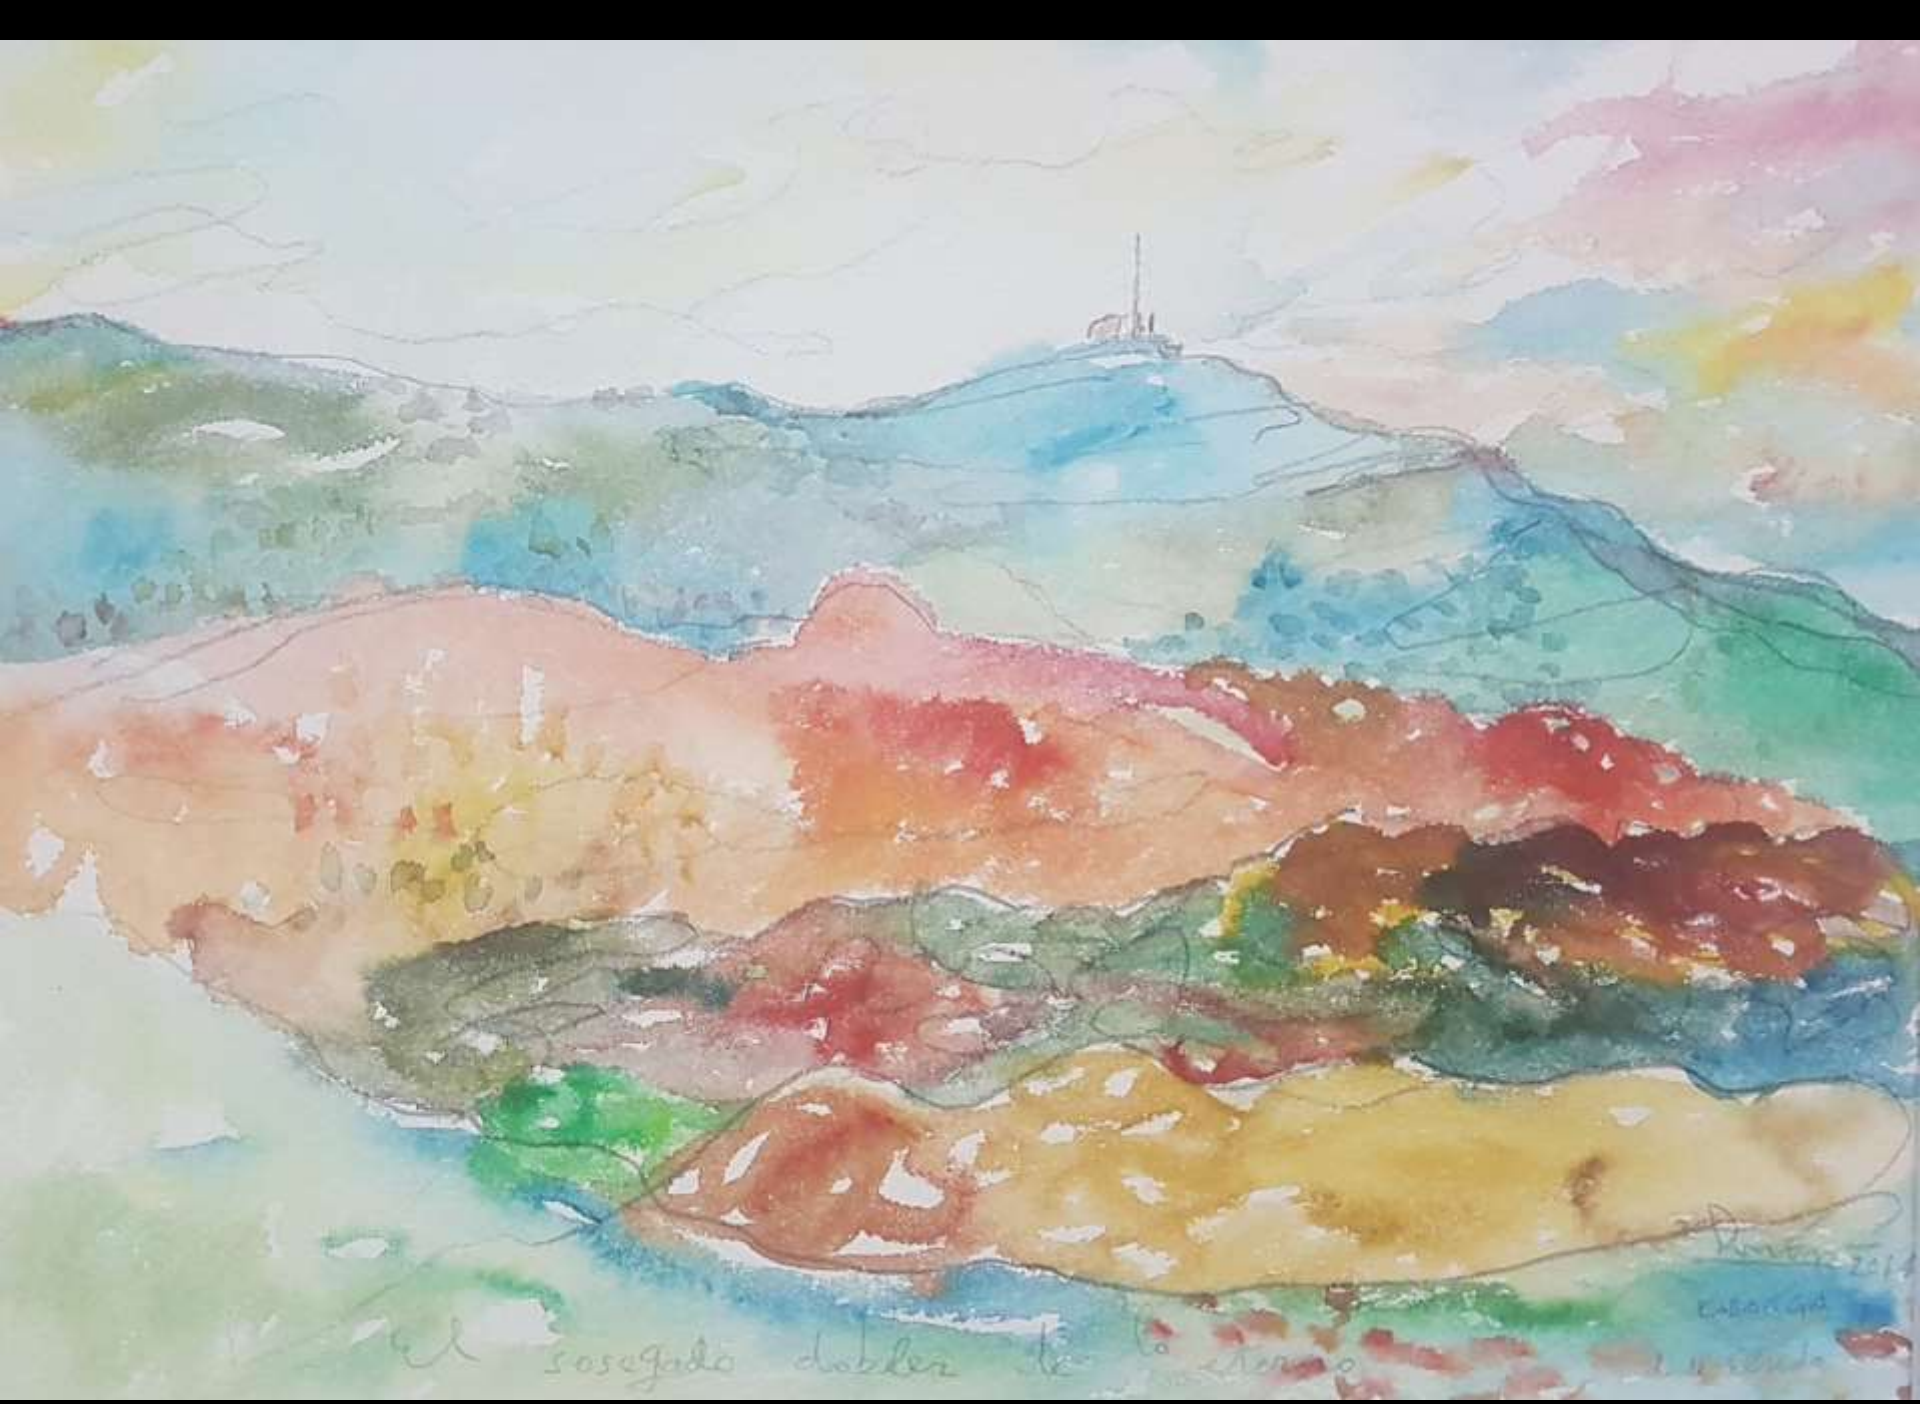

“El viaje perpetuo”

Apuntes del natural a la acuarela

Domingo de la Lastra Valdor

Fundación Bruno Alonso, noviembre 2019

ASTORIA 1914

Wm. H. ...
1914

Daisy 2005

TEMPLEDA Casa de la Reina Grande

El anellato
dell'Ussò

MASONAUDIÀ
50 M' x 20 m

el bosque doble de la arena

Rivera 2014
Cabo San Lucas
Baja California Sur

Lucy & David
Rice
Photo by [unclear]

La BELLE France - Tour
Le souvenir

SERENADE

August 2010

DESAFIO de CARONÓ

Dunja 2018

Port de SOYER
Plaja de en Rocca

TO THE HOLY NAME of
FOREVER

Diana
27 May 2014

EL FINAL INTERIOR

19/10/2011