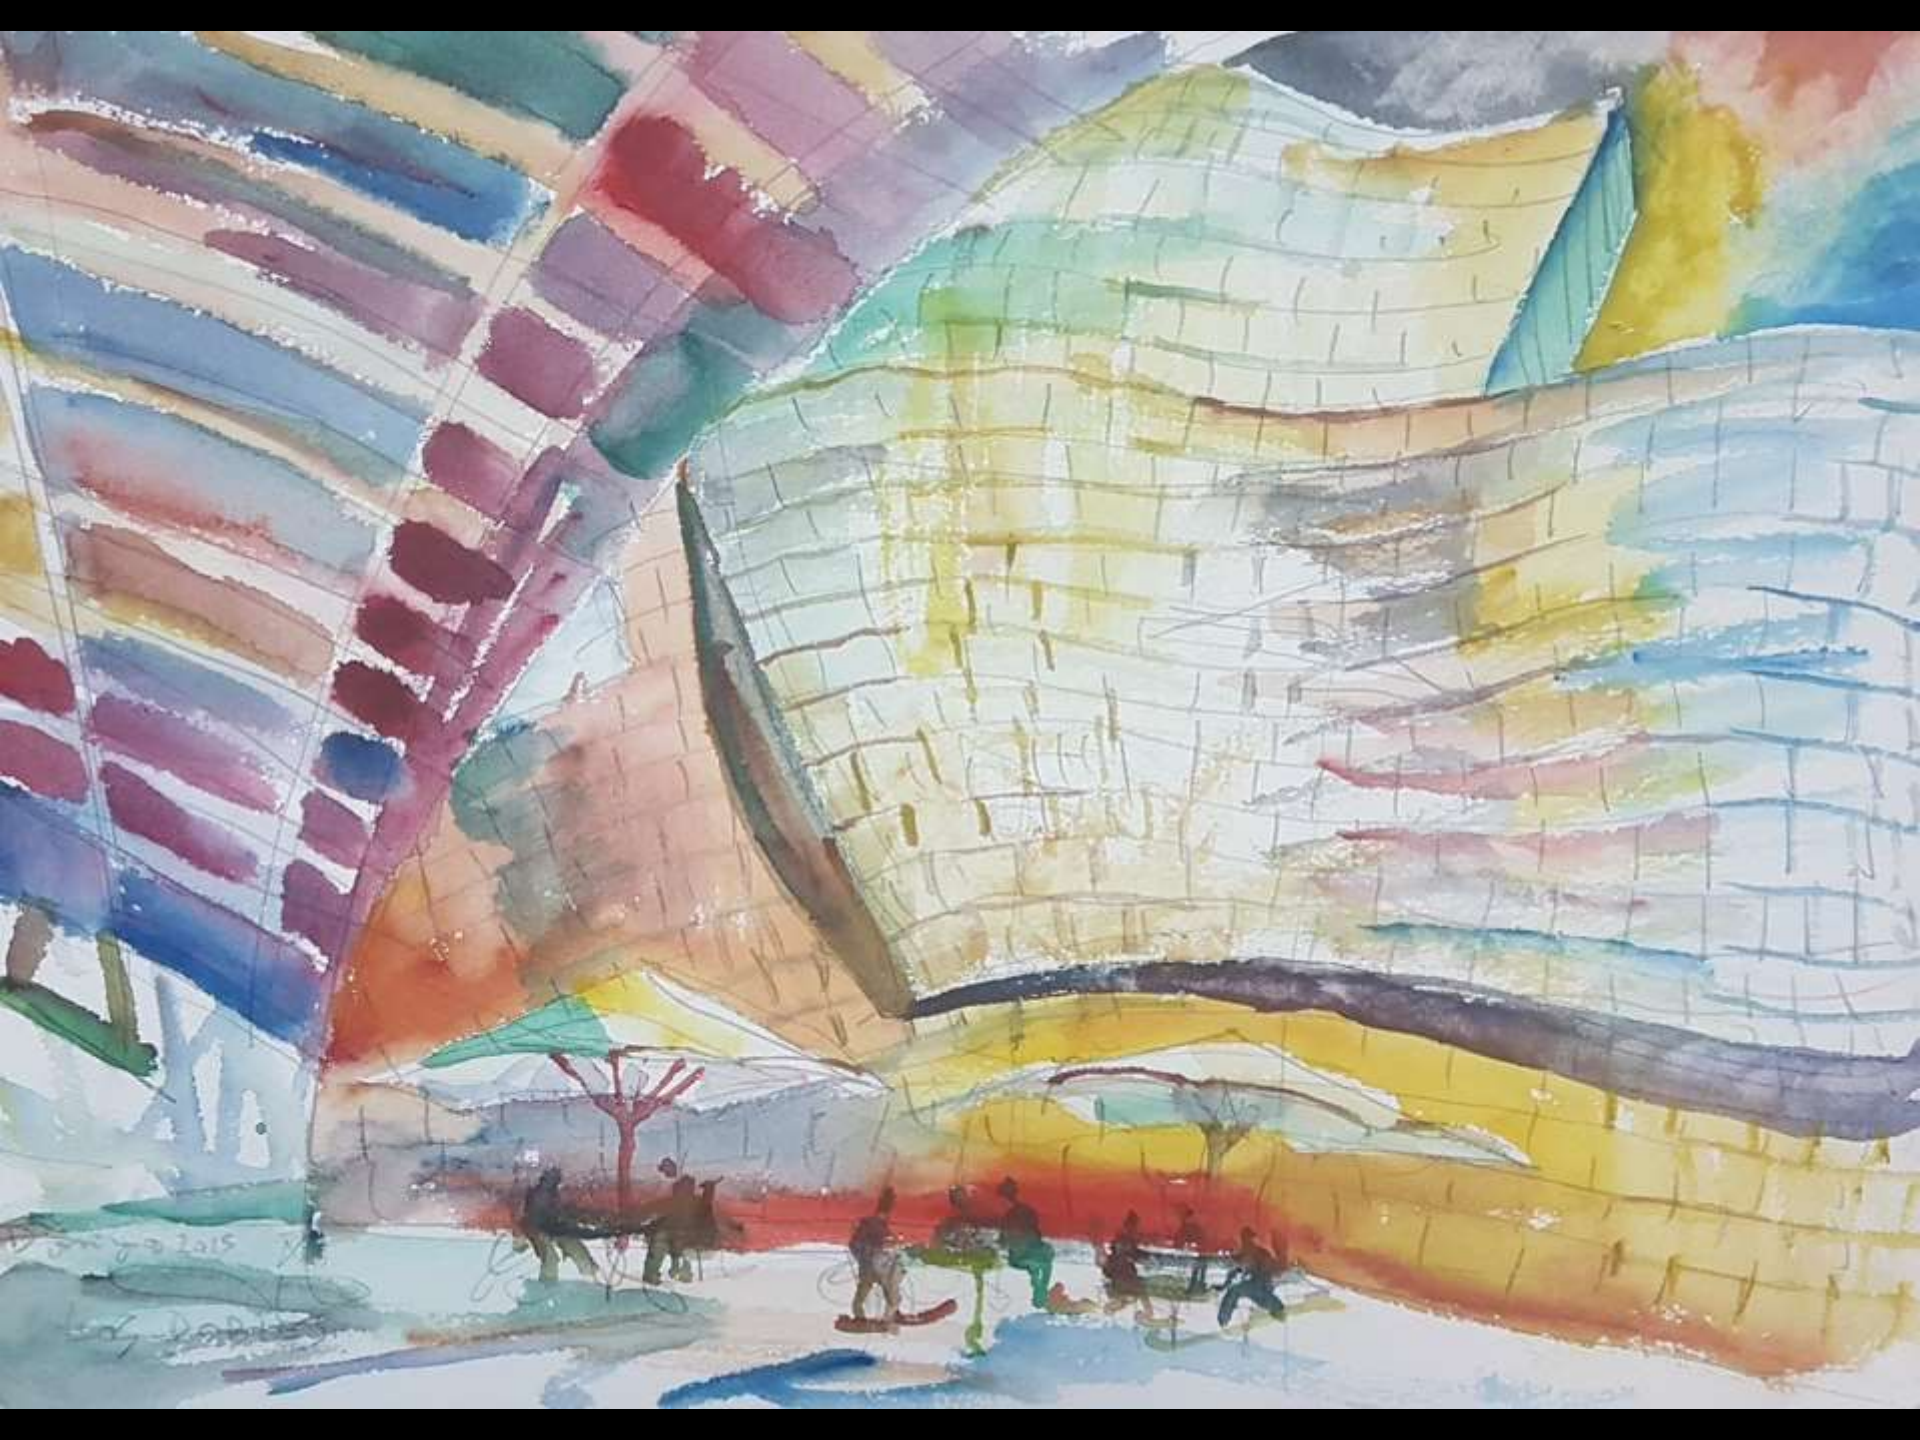

“El viaje perpetuo”

Apuntes del natural a la acuarela

Domingo de la Lastra Valdor

Fundación Bruno Alonso, noviembre 2019

ASTORIA 1914

Wm. H. ...
1914

Daisy 2005

TEMPLEDA Casa de la Reina Grande

El anellato
dell'Ussò

MASONAUDIÀ
50 M' x 20 m

el bosque doble de la arena

Rivera 2014
Cabo San Lucas
Baja California Sur

Lucy & David
Rice
Photo by [unclear]

La BELLE France - Tour
Le souvenir

SERENADE

August 2010

DESAFIO de CARONÓ

Dunja 2018

Port de SOYER
Plaja de en Rocca

TO THE HOLY NAME of
FOREVER

Diana
27 May 2014

EL FINAL INTERIOR

19/10/2011