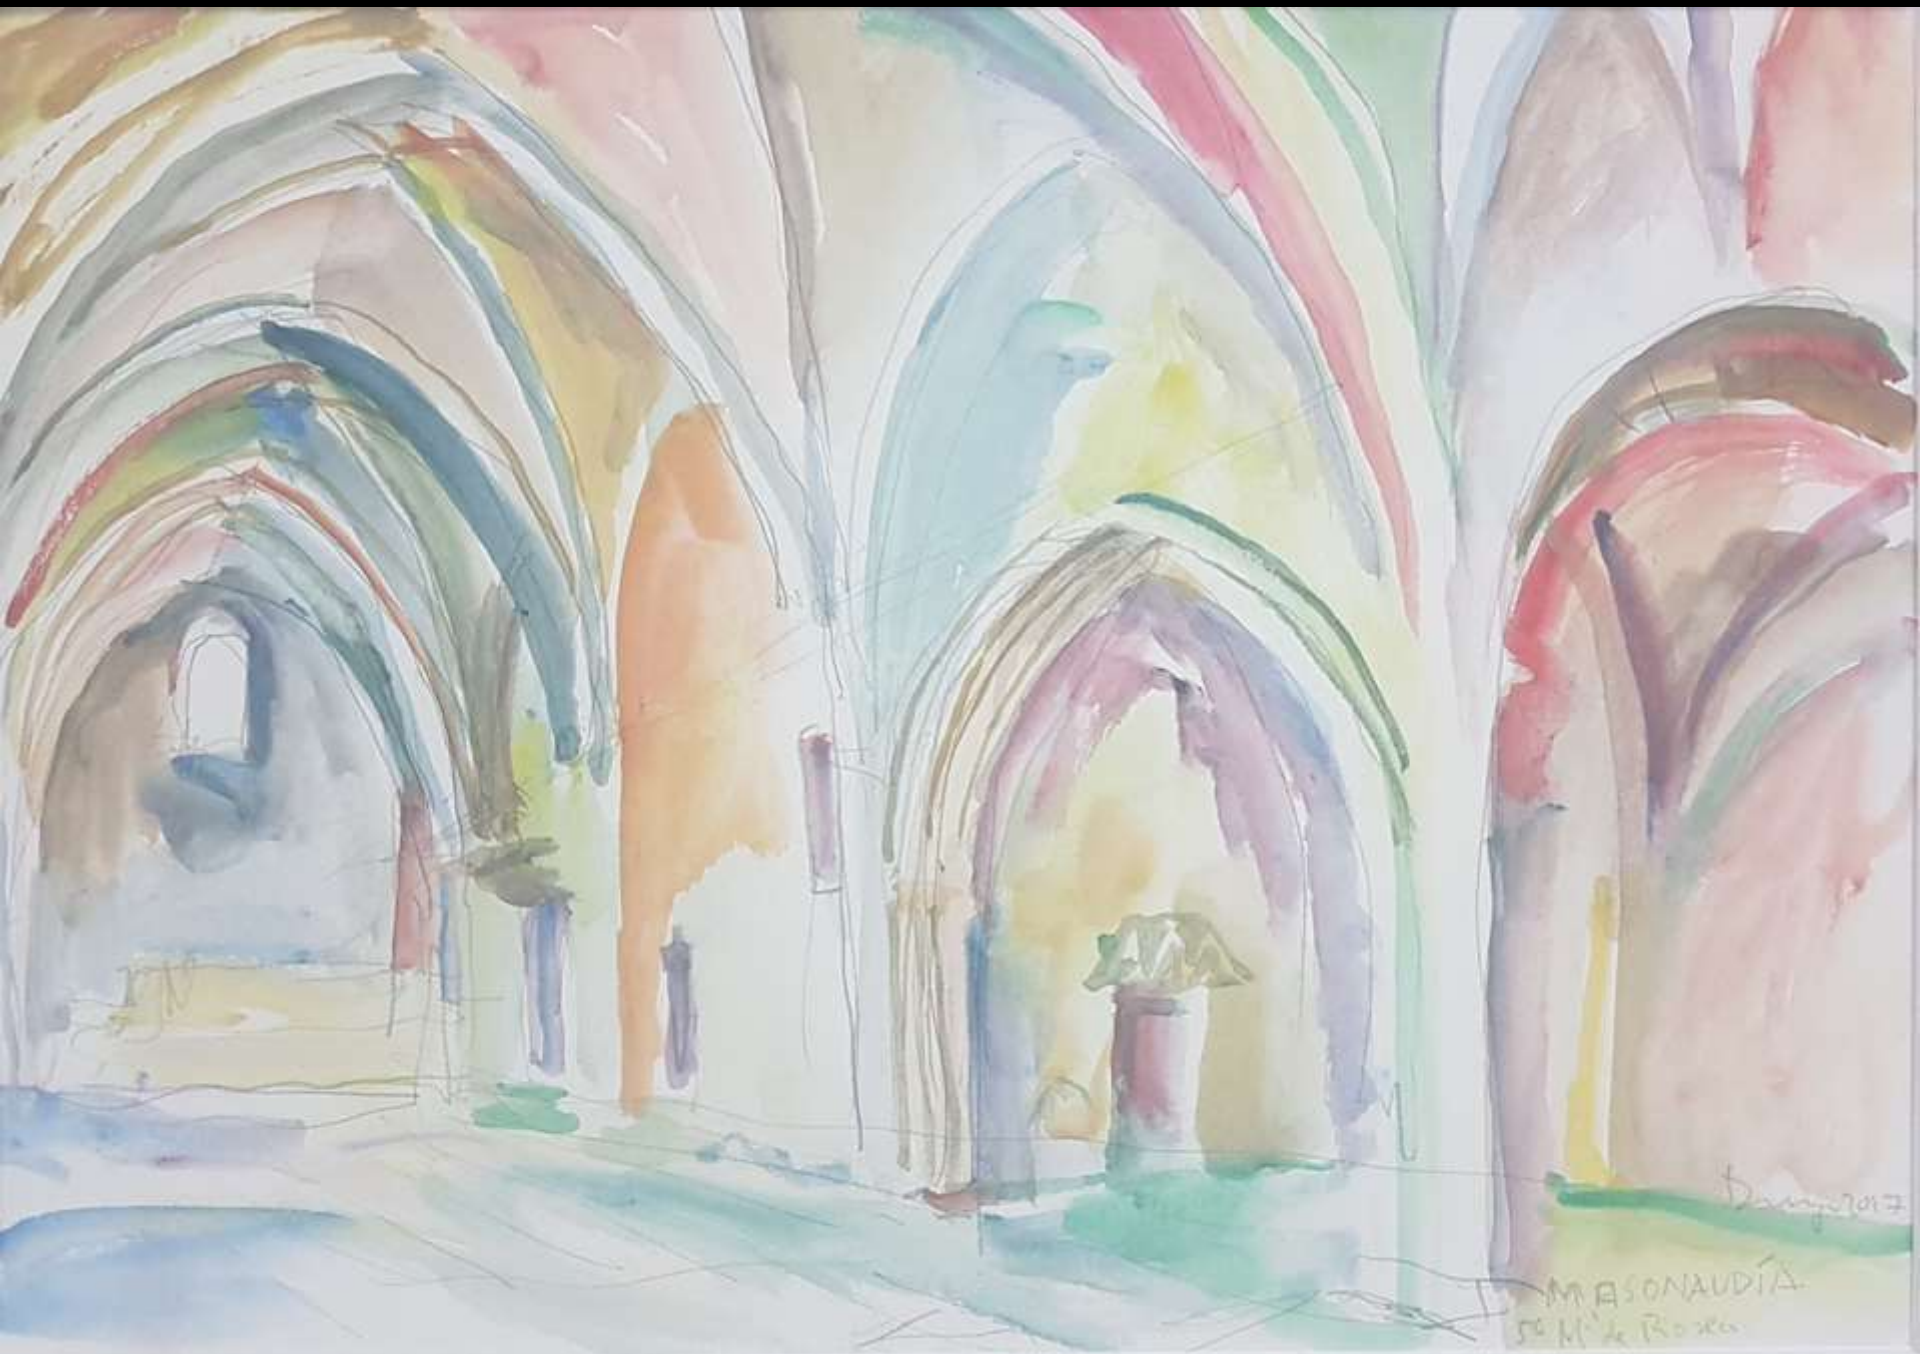

“El viaje perpetuo”

Apuntes del natural a la acuarela

Domingo de la Lastra Valdor

Fundación Bruno Alonso, noviembre 2019

ASTORIA 1914

Wm. H. ...
1914

Daisy 2005

TEMPLEDA Casa de la Reina Grande

El anellato
dell'Ussò

MASONAUDIÀ
50 M' x 20 m

el bosque doble de la arena

Rivera 2014
Cabo San Lucas
Baja California Sur

Lucy & David
Rice
Photo by [unclear]

La BELLE France - Tour
Le souvenir

SERENADE

August 2010