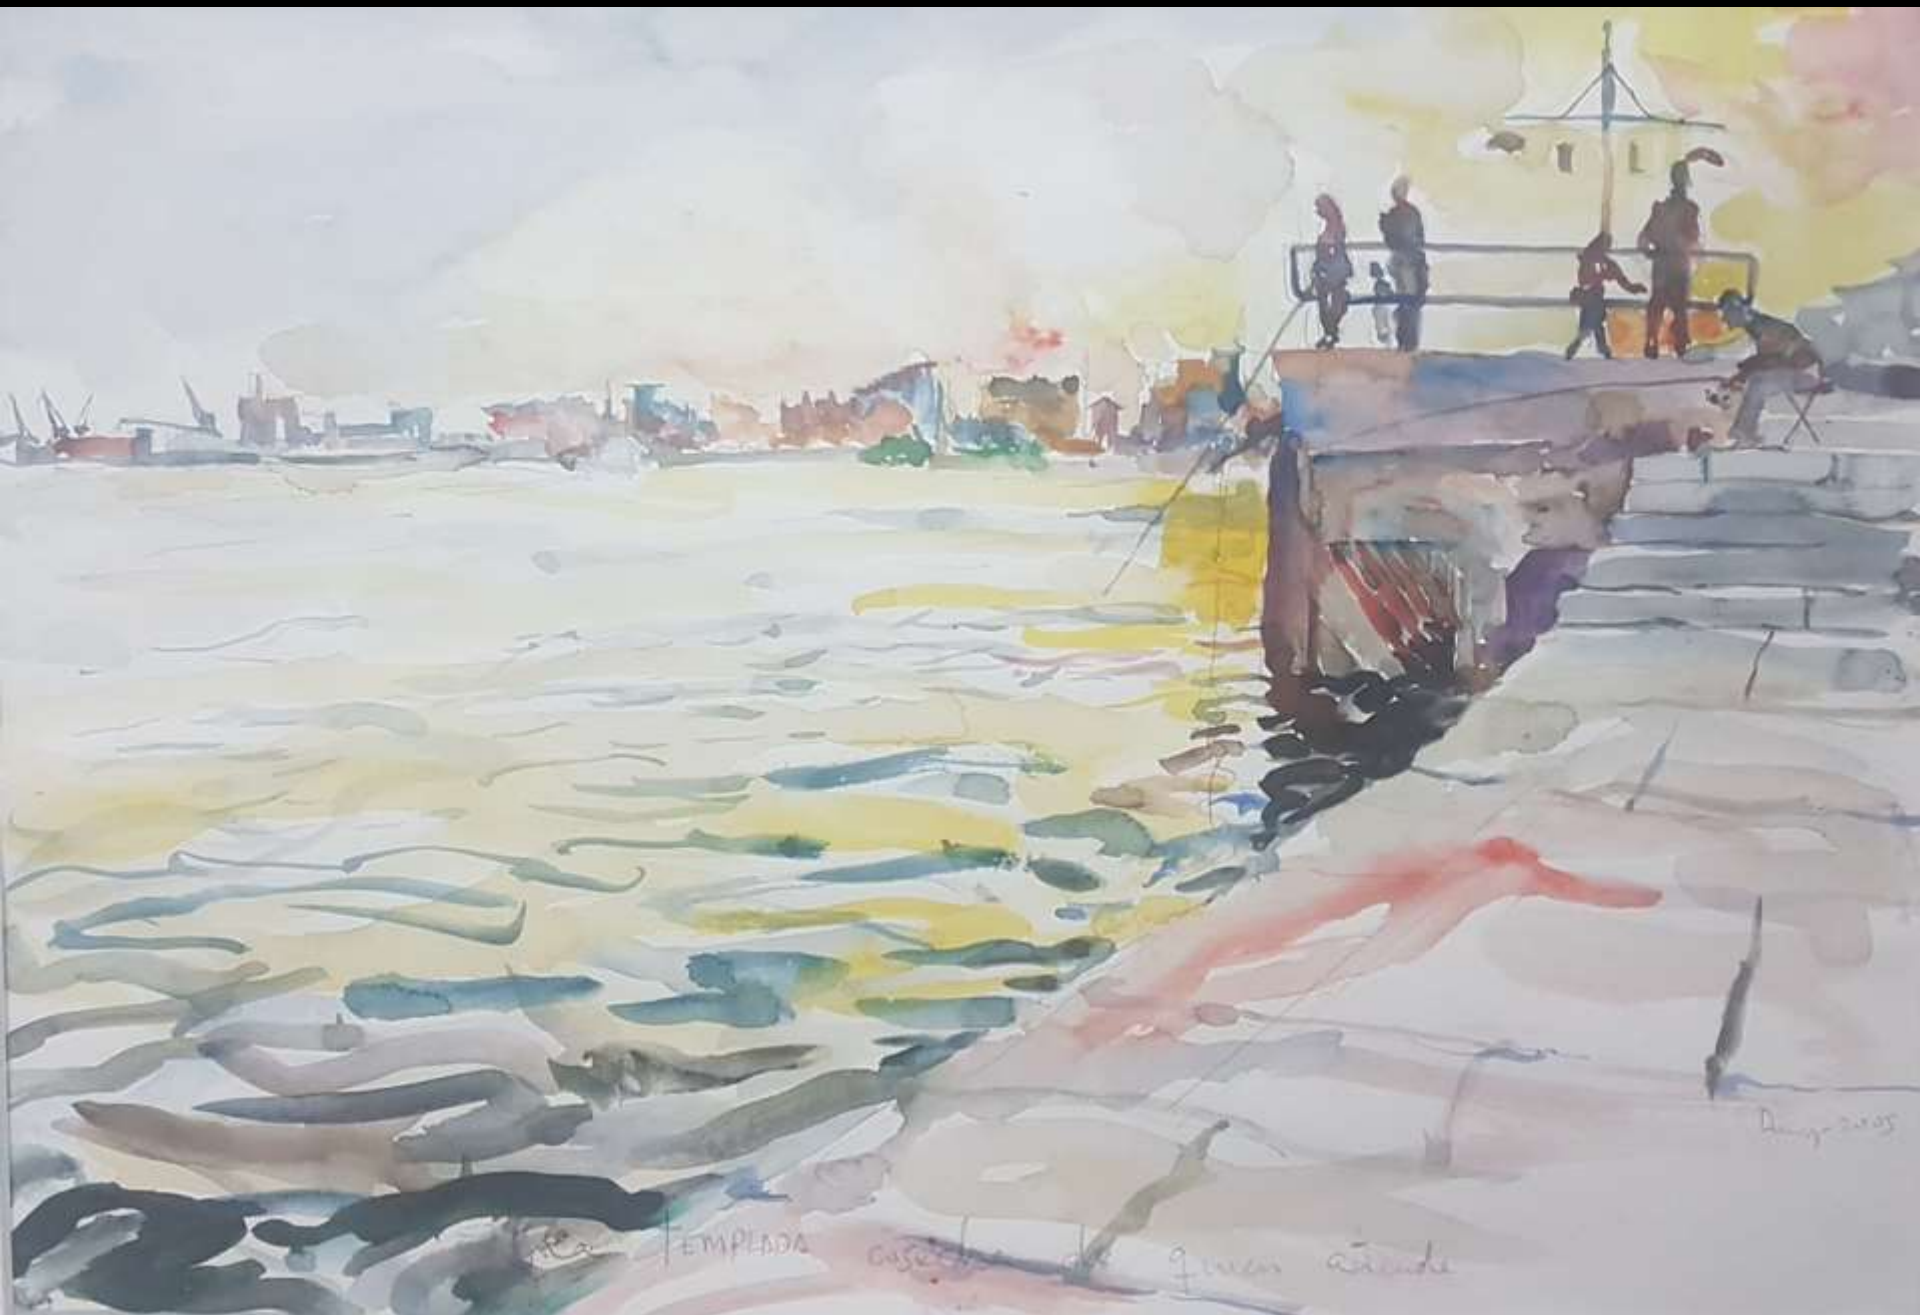

“El viaje perpetuo”

Apuntes del natural a la acuarela

Domingo de la Lastra Valdor

Fundación Bruno Alonso, noviembre 2019

ASTORIA 1914

Wm. H. ...
1914

Daisy 2005

TEMPLEDA Casa de la Reina Grande

El anellato
dell'Ussò

MASONAUDIÀ
50 M' x 20 m

el bosque doble de la arena

Rivera 2014
Cabo San Lucas
Baja California Sur

Lucy & David
Rice
Photo by [unclear]

La BELLE France - Tour
Le souvenir

SERENADE

August 2010

DESAFIO de CARONÓ

Dunja 2018

Port de SOYER
Plaja de en Rocca

TO THE HOLY NAME of
FOREVER

Diana
27 May 2014

EL FINAL INTERIOR

19/10/2011